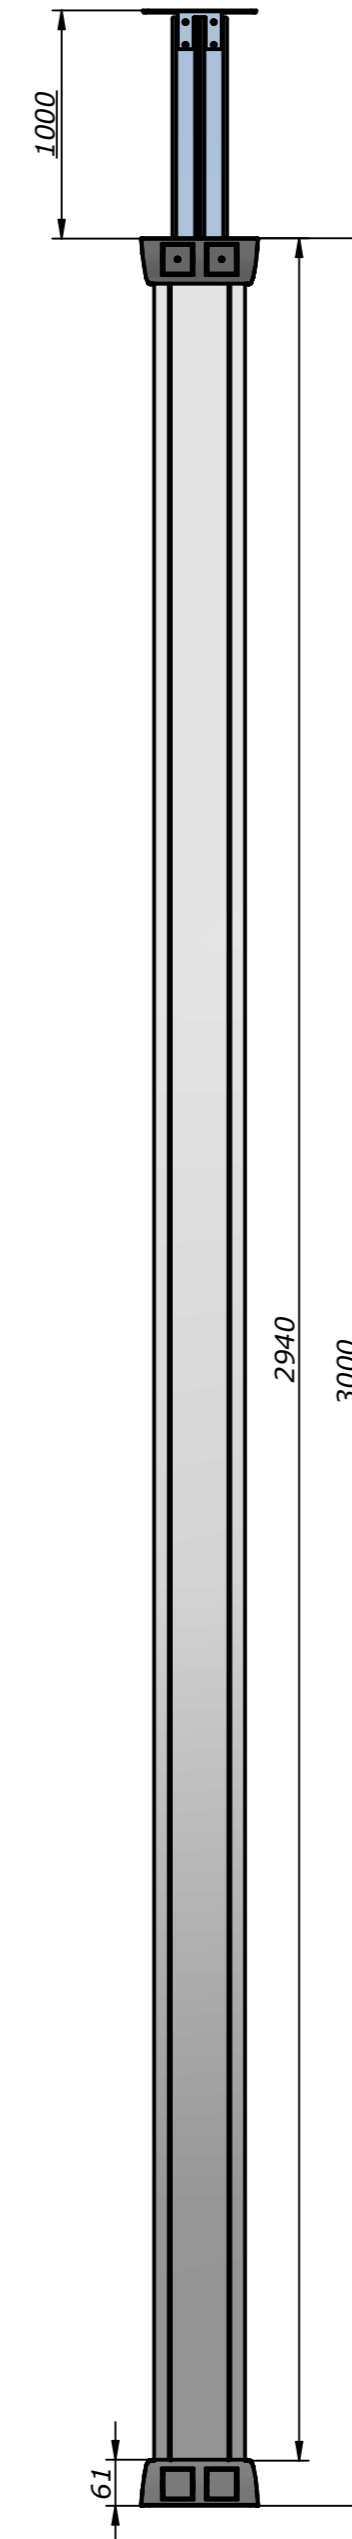

IBCONNECT
Pol. Ind. El Escobar, Nº 5 - 31350 - Peralta (Navarra) - España / Tel. : 948 753282 / Fax : 948 751 462
e-mail : dmlviedro@ib-connect.com

Dibujado	Luis López Fernández de mesa		Observaciones
Fecha	28 - 09 - 2015	Revisión nº	
Cliente			

ESCALA 1:10
Nº P.: 87108002D3

87108002D3 COLUMNA DUPLO 4TDN+2TDR+2RJ45.dft