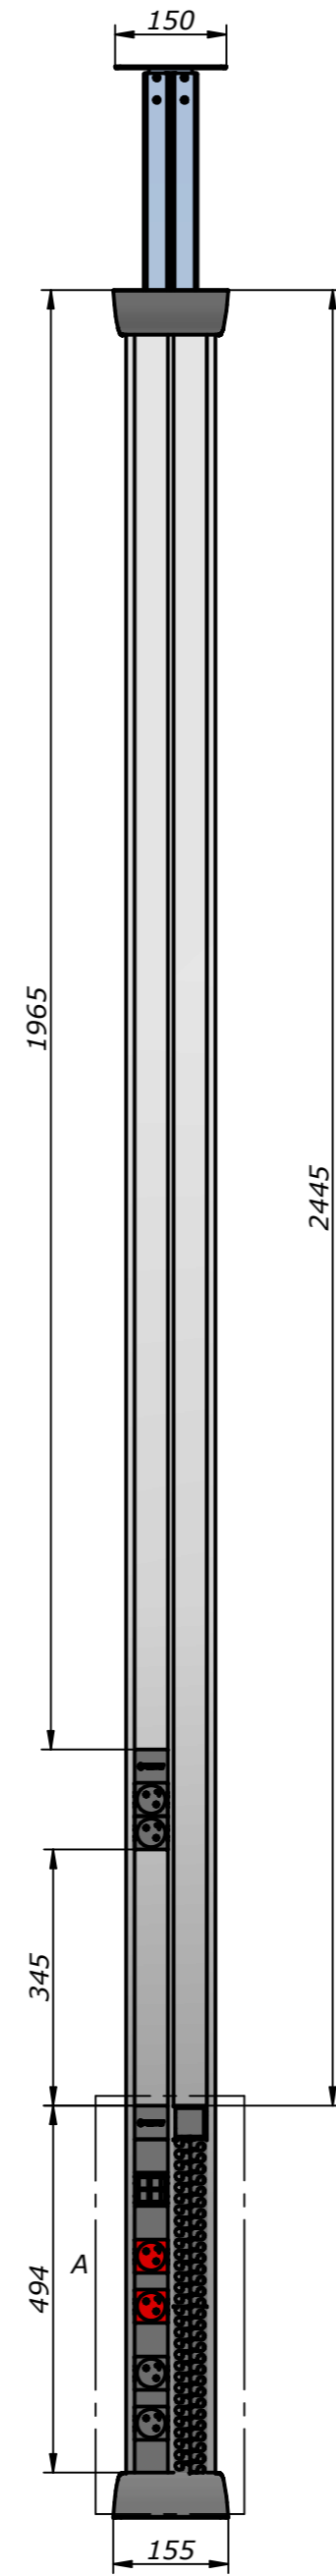

IBCONNECT
Pol. Ind. El Escobar, Nº 5 - 31350 - Peralta (Navarra) - España / Tel. : 948 753282 / Fax : 948 751 462
e-mail : dmlviedro@ib-connect.com

Dibujado	Luis López Fernández de mesa		Observaciones
Fecha	28 - 09 - 2015	Revisión nº	
Cliente			

ESCALA 1:10
Nº P.: 87108002D3

87108002D3 COLUMNA DUPLO 4TDN+2TDR+2RJ45.dft